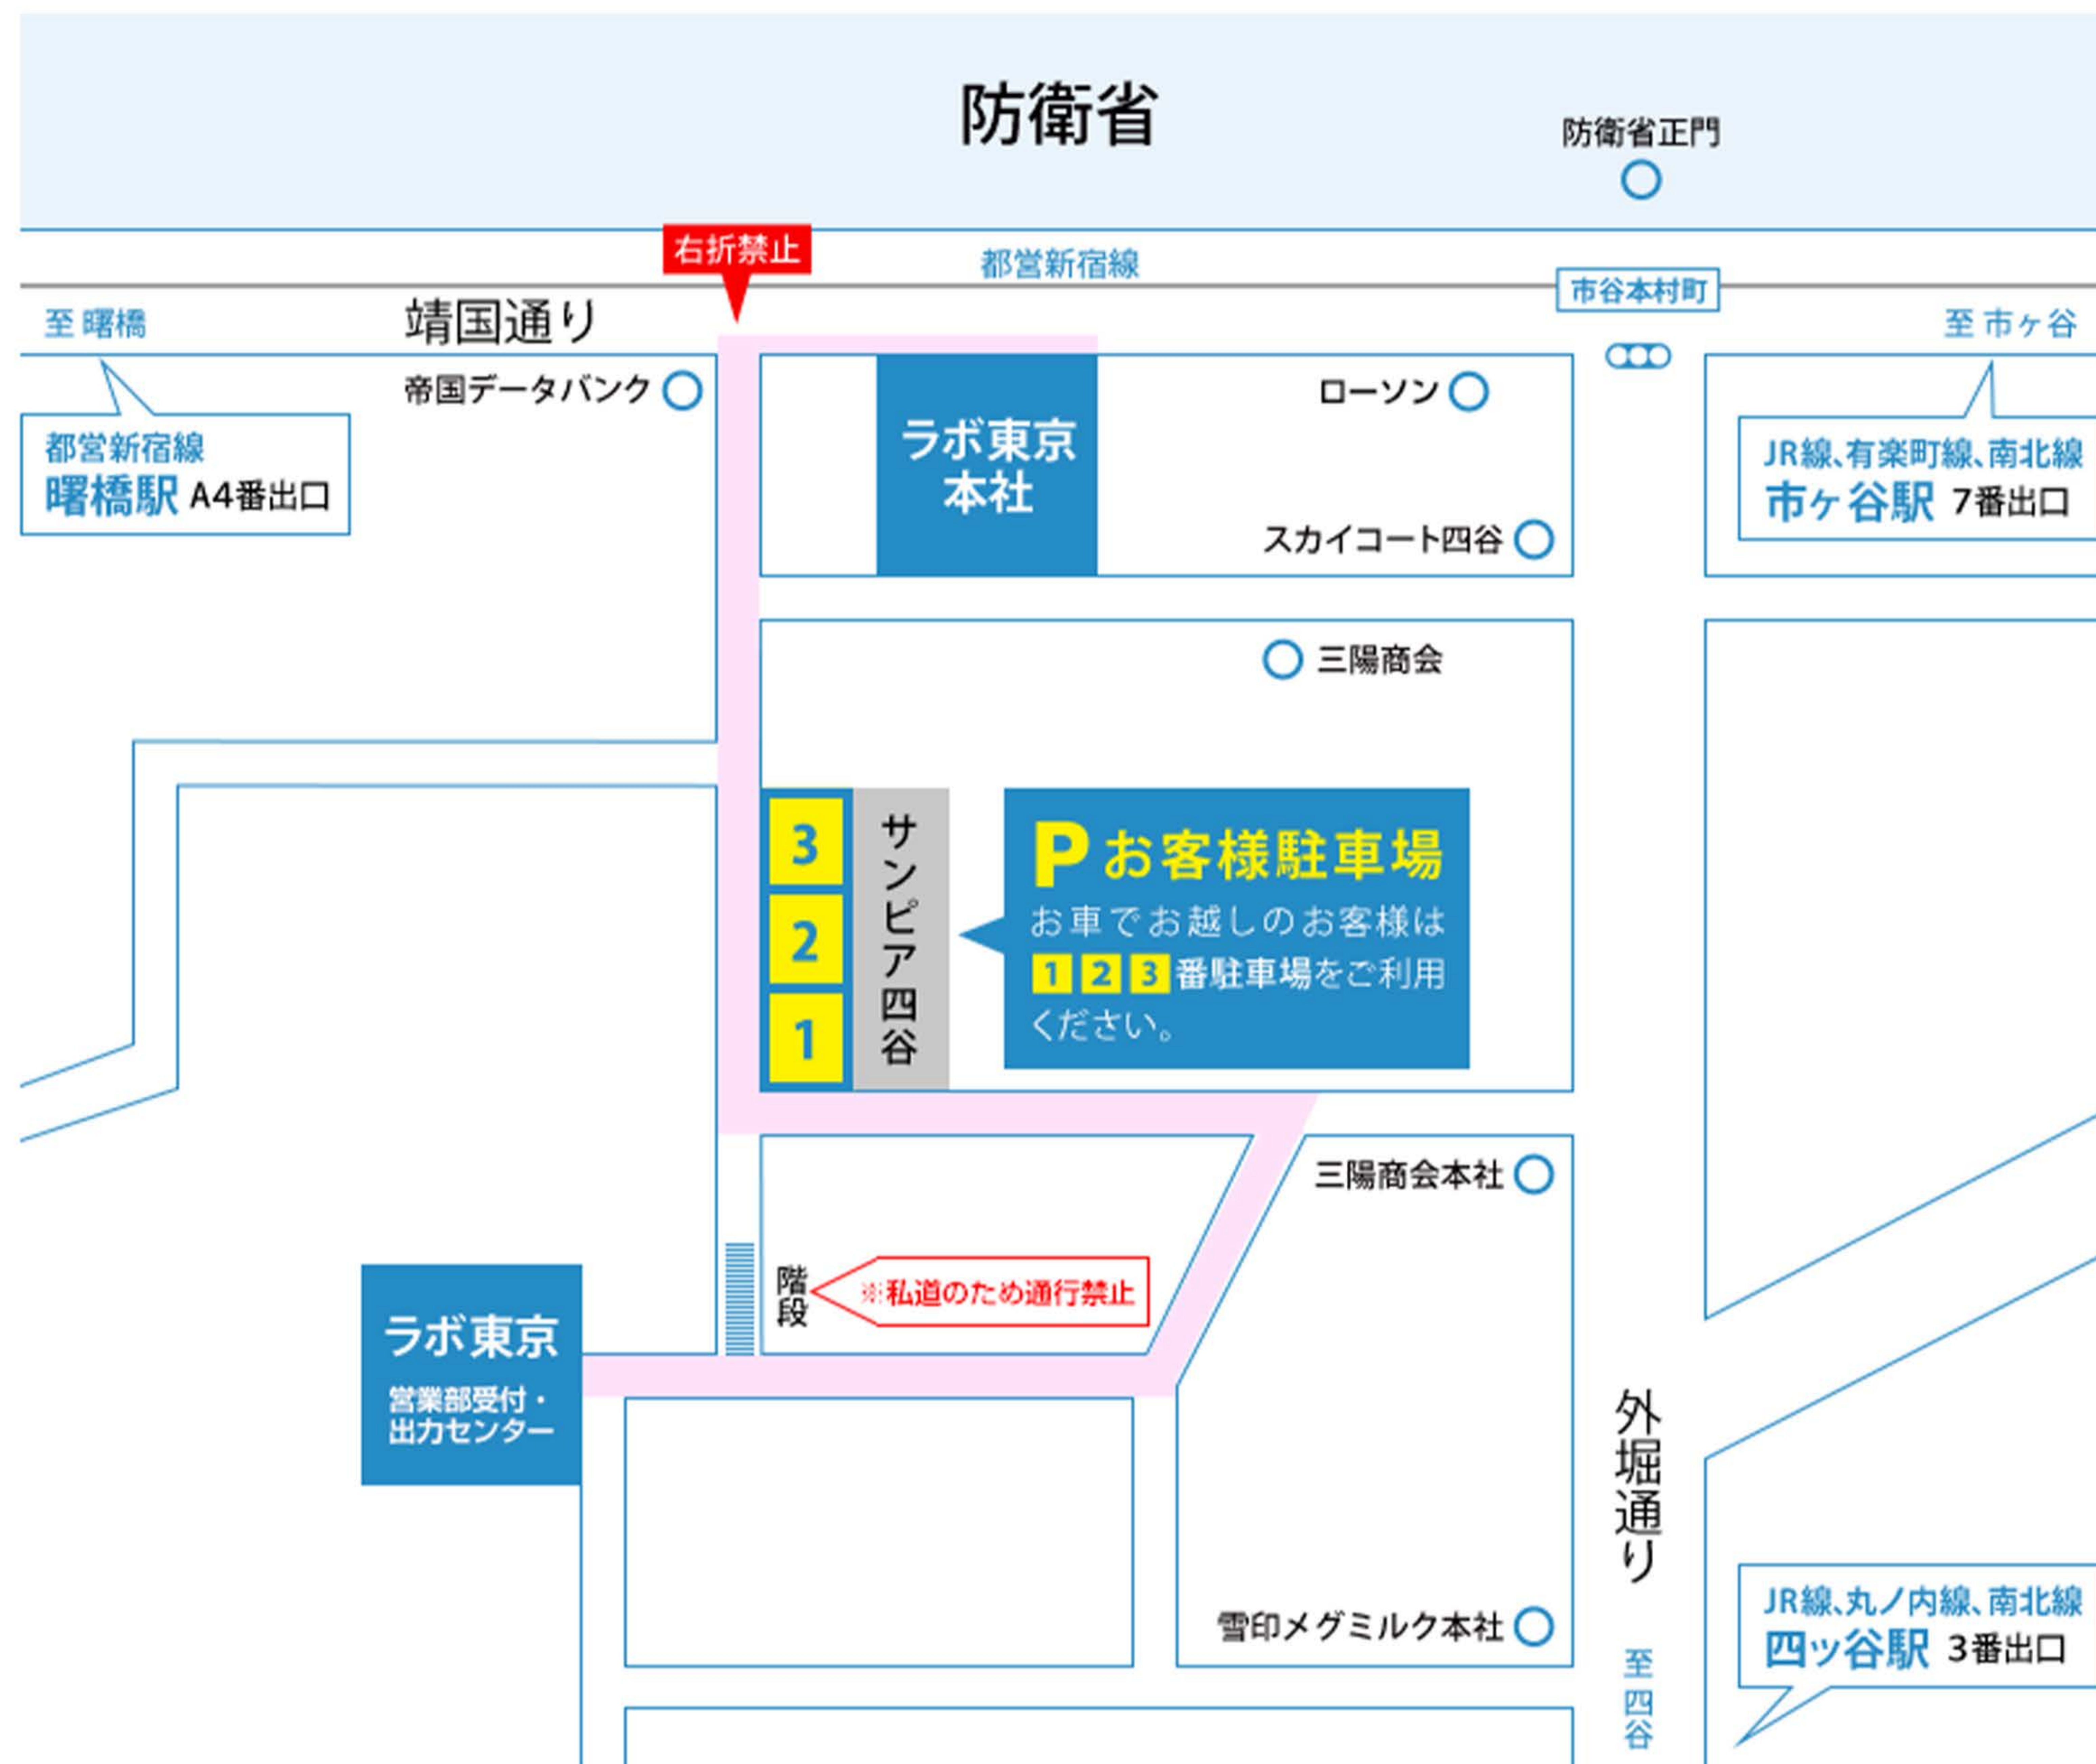

## アクセスマップ Access Map

株式会社 ラボ東京

〒160-0003 東京都新宿区四谷本塩町10番3号

TEL : 03-3353-1553 FAX : 03-3353-8430

営業日 : 月曜～金曜 9:00～18:00

[JR 線]

四ッ谷駅より徒歩 8 分

市ヶ谷駅より徒歩 8 分

[地下鉄]

新宿線 : 曙橋駅より徒歩 9 分

丸ノ内線 : 四ッ谷駅より徒歩 8 分

南北線 : 四ッ谷駅より徒歩 7 分

有楽町線 : 市ヶ谷駅より徒歩 7 分

南北線 : 市ヶ谷駅より徒歩 7 分

[地下鉄]

新宿線 : 曙橋駅より徒歩 9分

丸ノ内線 : 四ッ谷駅より徒歩 8分

南北線 : 四ッ谷駅より徒歩 7分

有楽町線 : 市ヶ谷駅より徒歩 7分

南北線 : 市ヶ谷駅より徒歩 7分