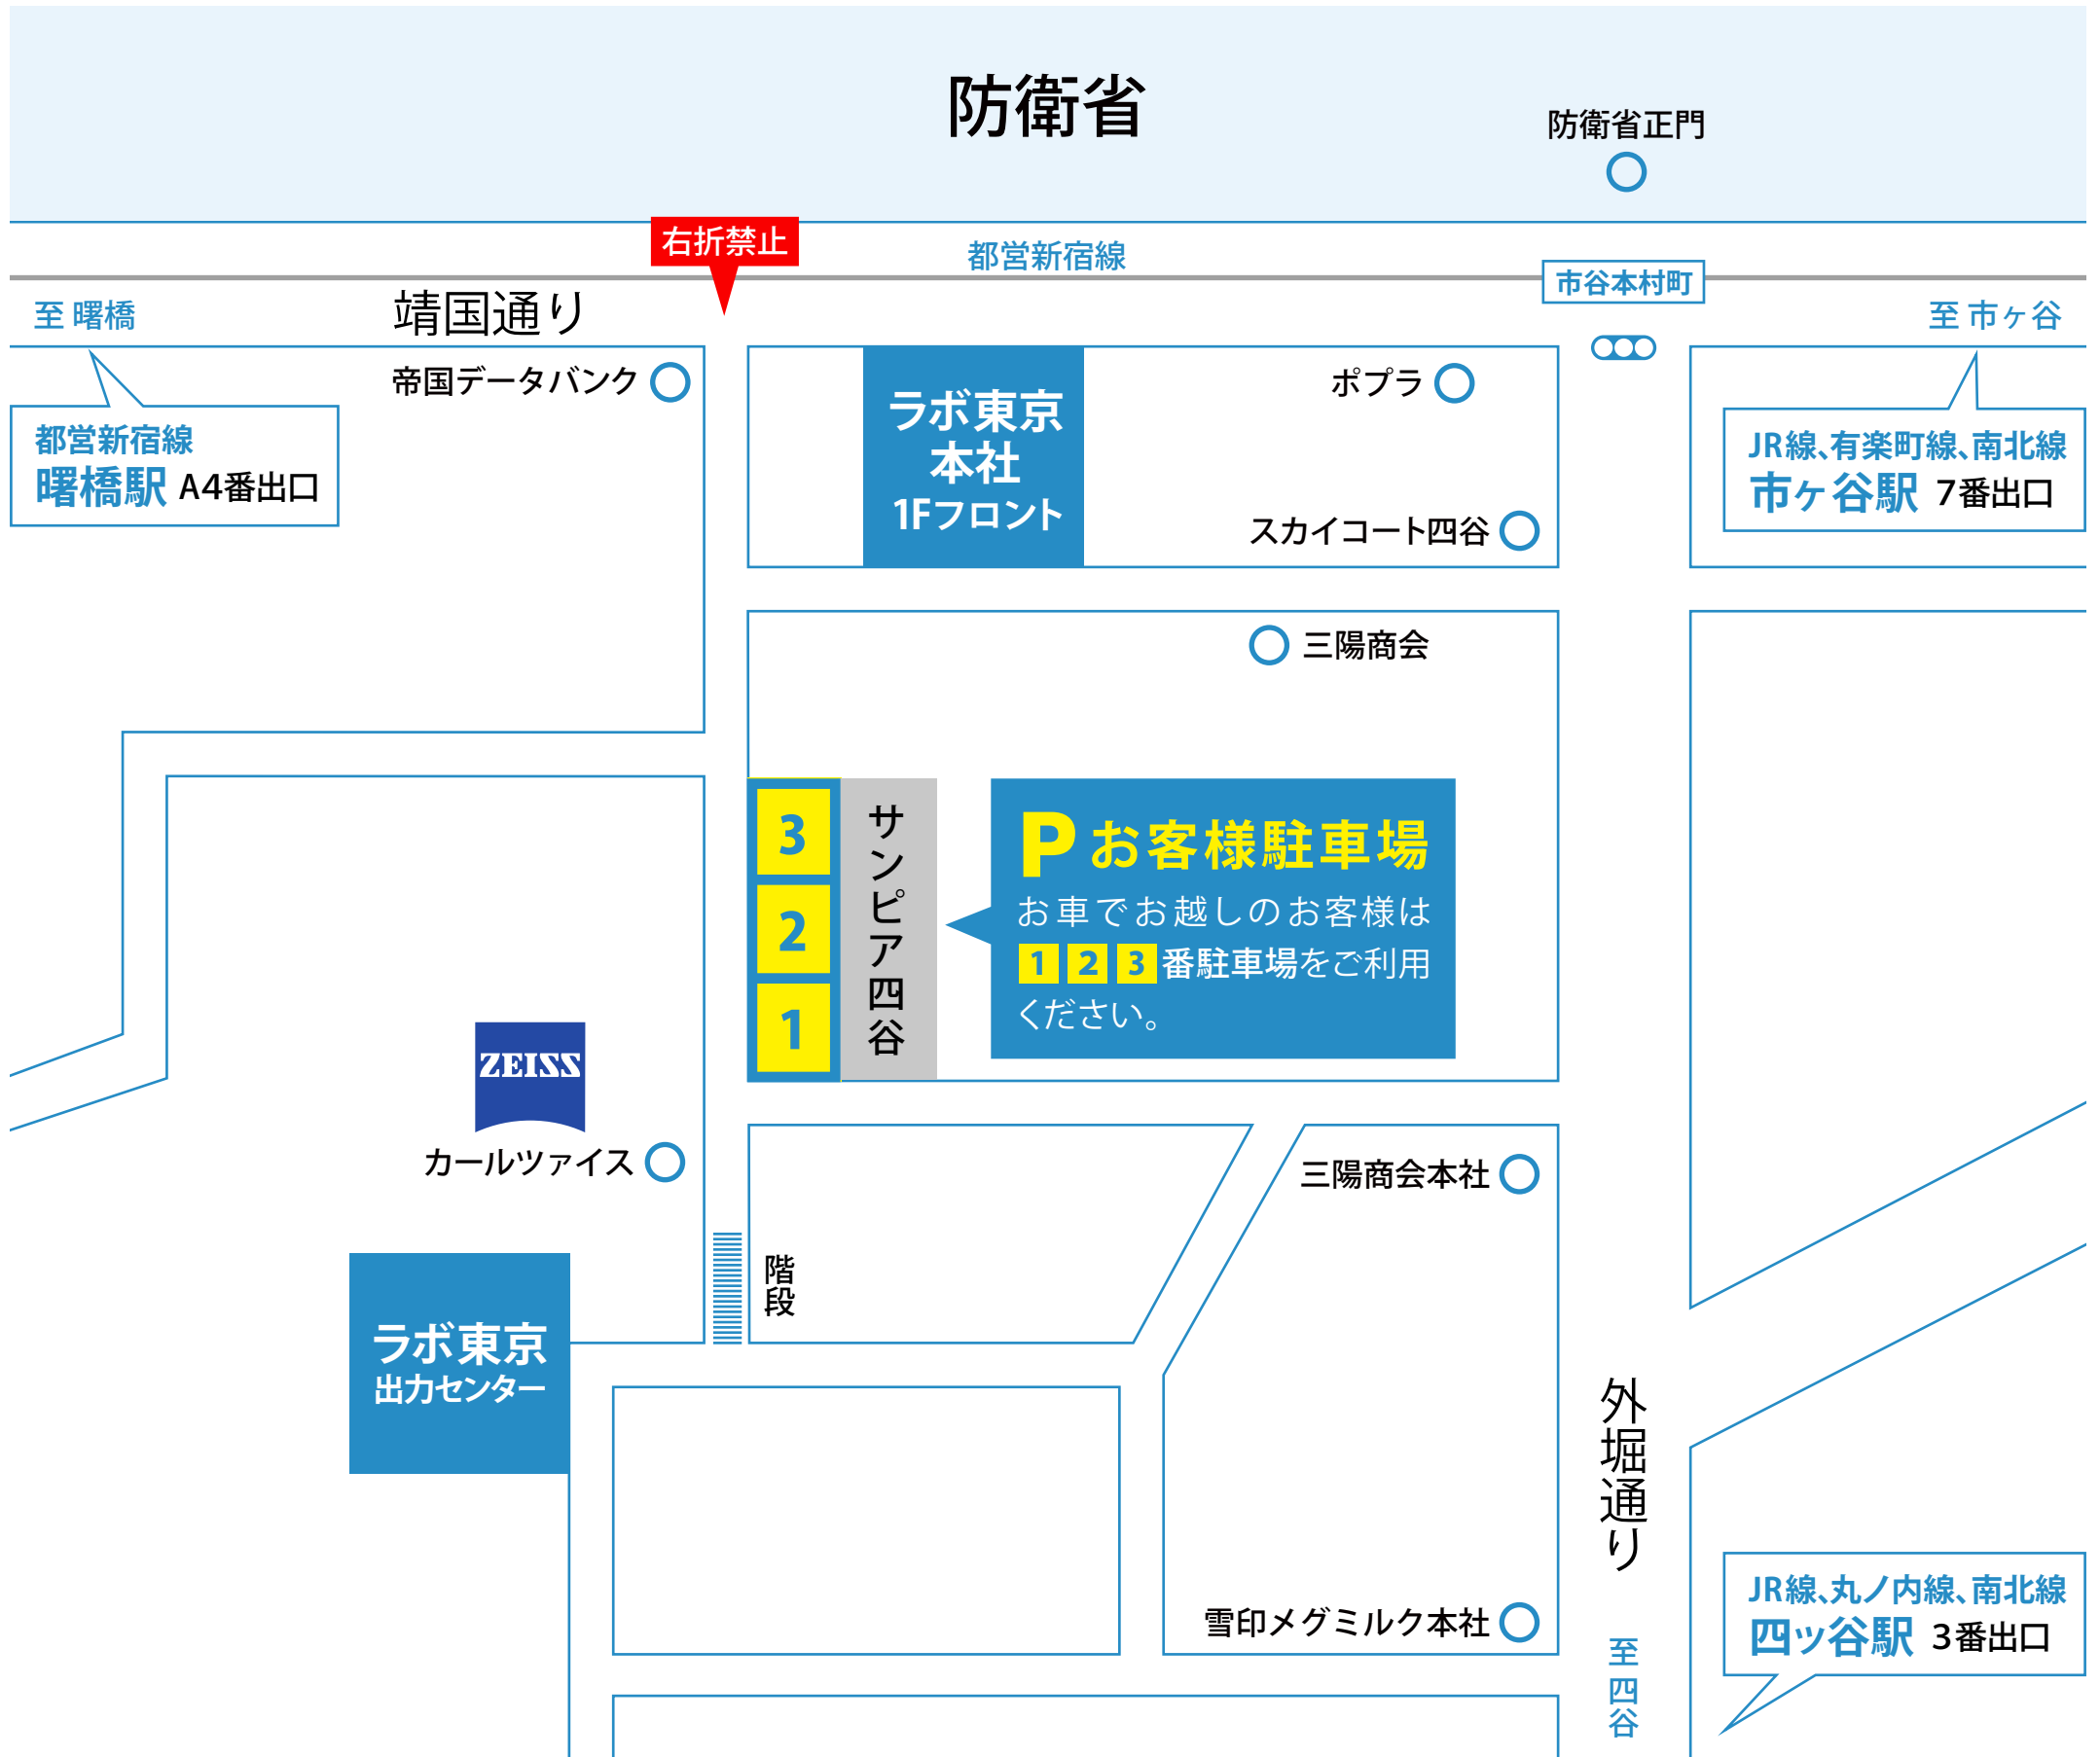

市ヶ谷駅より徒歩 8 分

[地下鉄]

新宿線 : 曙橋駅より徒歩 9 分

丸ノ内線 : 四ッ谷駅より徒歩 8 分

南北線 : 四ッ谷駅より徒歩 7 分

有楽町線 : 市ヶ谷駅より徒歩 7 分

南北線 : 市ヶ谷駅より徒歩 7 分